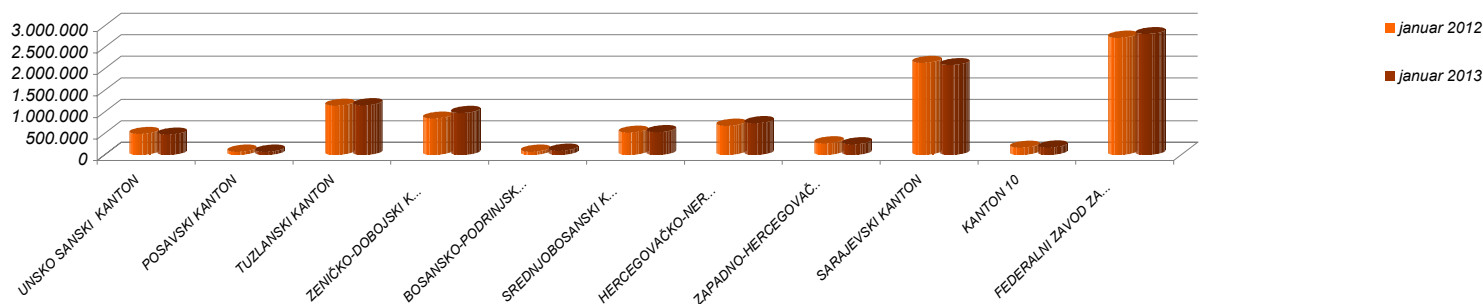

januar/siječanj 2012	januar/siječanj 2013
UNSKO SANSKI KANTON	487.508	475.338
POSAVSKI KANTON	74.877	76.815
TUZLANSKI KANTON	1.142.489	1.154.680
ZENIČKO-DOBOJSKI KANTON	845.715	977.889
BOSANSKO-PODRINJSKI KANTON	76.465	100.113
SREDNJOBOSANSKI KANTON	520.007	529.896
HERCEGOVAČKO-NERETVANSKI KANTON	679.800	736.668
ZAPADNO-HERCEGOVAČKI KANTON	269.729	248.019
SARAJEVSKI KANTON	2.139.787	2.088.354
KANTON 10	170.647	170.786
FEDERALNI ZAVOD ZA ZAPOSŁJAVANJE 30%*	2.723.422	2.809.628
ukupno:	9.130.446	9.368.186

70% za službe za zapošljavanje po kantonima u FBiH i 30% za Federalni zavod za zapošljavanje Sarajevo

	januar/siječanj 2012	januar/siječanj 2013
C. FEDERALNI ZAVOD ZA PENZIJSKO/MIROVINSKO I INVALIDSKO OSIGURANJE	ukupno: 110.871.216	112.157.090