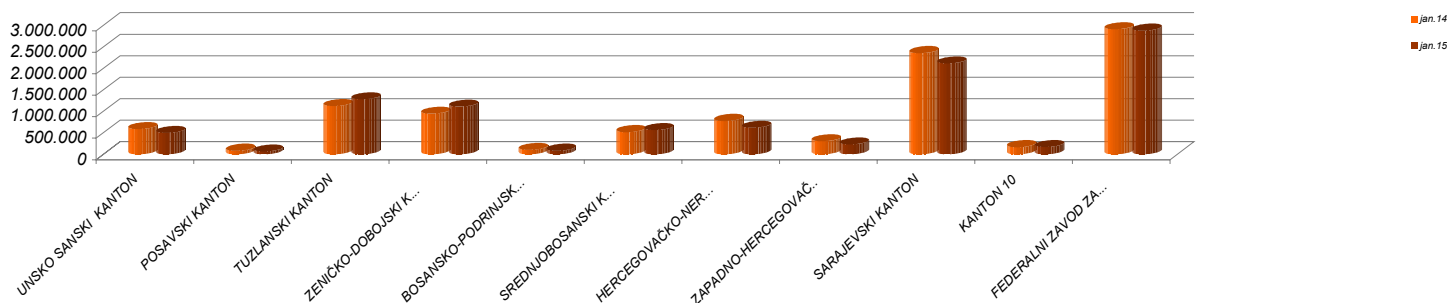

B.ZAVODI ZA ZAPOŠLJAVANJE

januar/siječanj   januar/siječanj

2014   2015

UNSKO SANSKI KANTON	584.379	492.938
POSAVSKI KANTON	79.527	61.465
TUZLANSKI KANTON	1.118.550	1.277.421
ZENIČKO-DOBOJSKI KANTON	941.446	1.105.130
BOSANSKO-PODRINJSKI KANTON	100.589	81.747
SREDNJOBOSANSKI KANTON	514.124	560.010
HERCEGOVAČKO-NERETVANSKI KANTON	773.435	611.933
ZAPADNO-HERCEGOVAČKI KANTON	300.060	226.608
SARAJEVSKI KANTON	2.352.710	2.111.474
KANTON 10	163.251	166.380
FEDERALNI ZAVOD ZA ZAPOŠLJAVANJE 30%*	2.907.074	2.876.388
ukupno:	9.835.145	9.571.494

70% za službe za zapošljavanje po kantonima u FBiH i 30% za Federalni zavod za zapošljavanje Sarajevo

januar/siječanj

januar/siječanj

2014   2015

C. FEDERALNI ZAVOD ZA PENZIJSKO/MIROVINSKO I INVALIDSKO OSIGURANJE

ukupno: 117.474.539   124.561.742